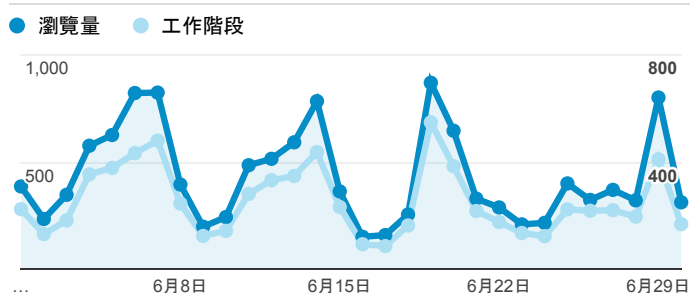

報表02_流量

2018年6月1日 - 2018年6月30日

所有使用者
100.00% 個工作階段

瀏覽量和平均網頁停留時間

瀏覽量和造訪

瀏覽量和不重複瀏覽量

造訪和瀏覽量 (依 來源/媒介 分組)

來源/媒介	工作階段	瀏覽量
tku.edu.tw / referral	3,409	5,003
google / organic	2,180	3,737
(direct) / (none)	1,498	3,433
servicelearning.sa.tku.edu.tw / referral	169	278
com.google.android.googlequicksearchbox / referral	72	106
facebook.com / referral	58	95
m.facebook.com / referral	37	53
tw.search.yahoo.com / referral	26	41
best-offer-hdd-1.top ← visit-us / referral	20	20

造訪和新造訪率 (依 服務供應商 分組)

服務供應商	工作階段	瀏覽量
taipei taiwan	2,520	4,436
tamkang university	1,365	2,290
panchiao taipei hsien taiwan	539	944
taiwan mobile co. ltd.	508	839
(not set)	476	793
taiwan fixed network co. ltd.	367	600
tfn media co. ltd.	339	595
vibo telecom inc.	293	508
hinet taiwan	264	494
kbro co. ltd.	129	201