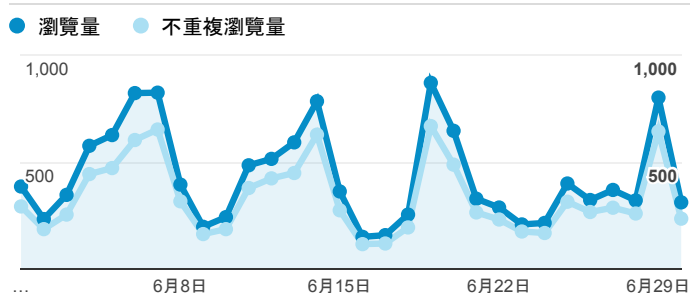

報表02_流量

2018年6月1日 - 2018年6月30日

所有使用者
100.00% 個工作階段

瀏覽量和平均網頁停留時間

瀏覽量和造訪

瀏覽量和不重複瀏覽量

造訪和瀏覽量 (依 來源/媒介 分組)

來源/媒介	工作階段	瀏覽量
tku.edu.tw / referral	3,409	5,003
google / organic	2,180	3,737
(direct) / (none)	1,498	3,433
servicelearning.sa.tku.edu.tw / referral	169	278
com.google.android.googlequicksearchbox / referral	72	106
facebook.com / referral	58	95
m.facebook.com / referral	37	53
tw.search.yahoo.com / referral	26	41
best-offer-hdd-1.top ← visit-us / referral	20	20

造訪和新造訪率 (依 服務供應商 分組)

服務供應商	工作階段	瀏覽量
taipei taiwan	2,520	4,436
tamkang university	1,365	2,290
panchiao taipei hsien taiwan	539	944
taiwan mobile co. ltd.	508	839
(not set)	476	793
taiwan fixed network co. ltd.	367	600
tfn media co. ltd.	339	595
vibo telecom inc.	293	508
hinet taiwan	264	494
kbro co. ltd.	129	201