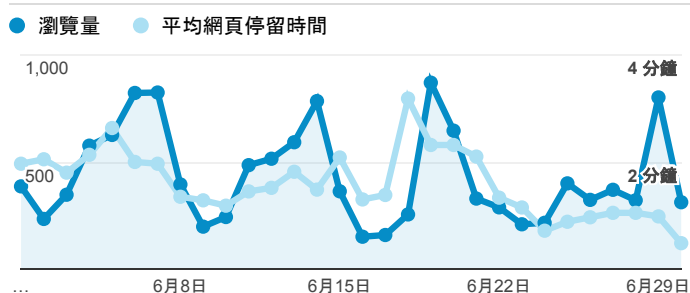

報表02_流量

2018年6月1日 - 2018年6月30日

所有使用者
100.00% 個工作階段

瀏覽量和平均網頁停留時間

瀏覽量和造訪

瀏覽量和不重複瀏覽量

造訪和瀏覽量 (依 來源/媒介 分組)

來源/媒介	工作階段	瀏覽量
tku.edu.tw / referral	3,409	5,003
google / organic	2,180	3,737
(direct) / (none)	1,498	3,433
servicelearning.sa.tku.edu.tw / referral	169	278
com.google.android.googlequicksearchbox / referral	72	106
facebook.com / referral	58	95
m.facebook.com / referral	37	53
tw.search.yahoo.com / referral	26	41
best-offer-hdd-1.top ← visit-us / referral	20	20

造訪和新造訪率 (依 服務供應商 分組)

服務供應商	工作階段	瀏覽量
taipei taiwan	2,520	4,436
tamkang university	1,365	2,290
panchiao taipei hsien taiwan	539	944
taiwan mobile co. ltd.	508	839
(not set)	476	793
taiwan fixed network co. ltd.	367	600
tfn media co. ltd.	339	595
vibo telecom inc.	293	508
hinet taiwan	264	494
kbro co. ltd.	129	201